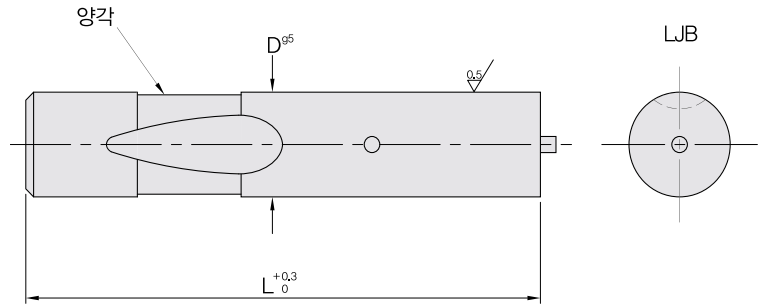

PUNCH - LJB • LPB BALL LOCK PUNCH BLANK

TYPE LJB EJECTOR

(경하중용)

TYPE LPB 표준형

(경하중용)